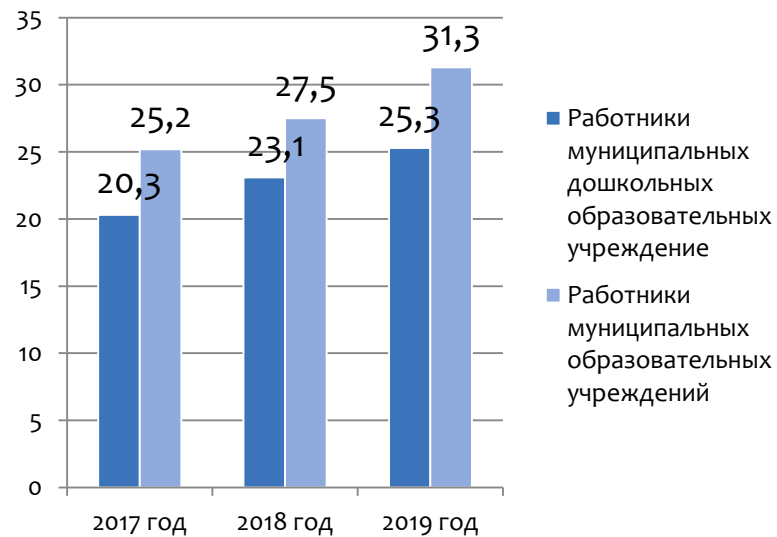

Образование

Доля детей в возрасте 1 - 6 лет, состоящих на учете для определения в муниципальные дошкольные образовательные учреждения, в общей численности детей в возрасте 1-6 лет

Доля детей в возрасте 1 - 6 лет, получающих дошкольную образовательную услугу и (или) услугу по их содержанию в муниципальных образовательных учреждениях, в общей численности детей в возрасте 1 - 6 лет

Доля выпускников муниципальных общеобразовательных учреждений, не получивших аттестат о среднем (полном) образовании, в общей численности выпускников муниципальных общеобразовательных учреждений

Среднемесячная номинальная начисленная заработная плата работников муниципальных дошкольных образовательных учреждений, тыс. руб.